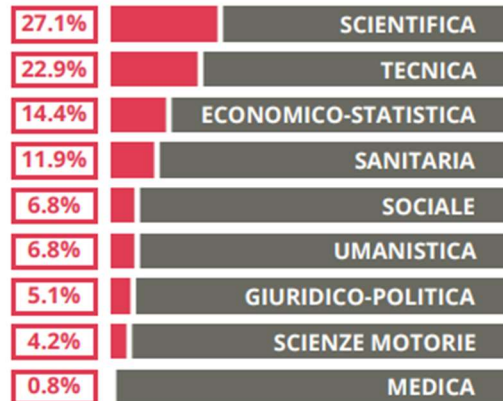

ISTITUTO CALVINO

Risultati Liceo Scientifico OSA

ITALO CALVINO

SCIENTIFICO - SCIENZE APPLICATE
 VIA BORZOLI 21, GENOVA(GENOVA)

Indice FGA: **64.77/100**

Forchetta: [**59.01- 70.92**]

75.0

VOTO MEDIO MATURITA'
IMMATRICOLATI

64.3

VOTO MEDIO MATURITA'
NON IMMATRICOLATI

46

NUMERO MEDIO
DIPLOMATI PER ANNO

TASSI D'ISCRIZIONE E ABBANDONO

- Non si immatricolano
- Si immatricolano e non superano il I anno
- Si immatricolano e superano il I anno

ITALO CALVINO

MEDIA SCUOLE DELLO STESSO
INDIRIZZO NELLA REGIONE

COSA SCELGONO GLI IMMATRICOLATI?

Quali sono le aree disciplinari più gettonate dai diplomati di questa scuola?
 E in quali atenei si immatricolano con maggior frequenza?