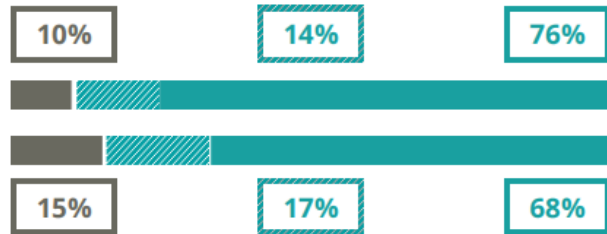

ISTITUTO CALVINO

Risultati Liceo Scientifico/Università

ITALO CALVINO

VIA BORZOLI 21, Genova(GENOVA)

Indice FGA: **65.73/100**

Forchetta: [60.11- 71.88]

TASSI D'ISCRIZIONE E ABBANDONO

- Non si immatricolano
- Si immatricolano e non superano il 1 anno
- Si immatricolano e superano il 1 anno

COSA SCELGONO GLI IMMATRICOLATI?

Quali sono le aree disciplinari più gettonate dai diplomati di questa scuola?
E in quali atenei si immatricolano con maggior frequenza?

77.6

VOTO MEDIO MATURITA' IMMATRICOLATI