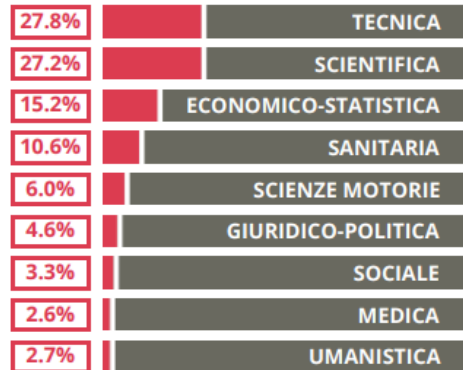

ISTITUTO CALVINO

Risultati Liceo Scientifico/Università

ITALO CALVINO

VIA BORZOLI 21, Genova(GENOVA)

Indice FGA: **65.73/100**

Forchetta: [60.11- 71.88]

TASSI D'ISCRIZIONE E ABBANDONO

- Non si immatricolano
- Si immatricolano e non superano il 1 anno
- Si immatricolano e superano il 1 anno

COSA SCELGONO GLI IMMATRICOLATI?

Quali sono le aree disciplinari più gettonate dai diplomati di questa scuola?
E in quali atenei si immatricolano con maggior frequenza?

77.6

VOTO MEDIO MATURITA' IMMATRICOLATI