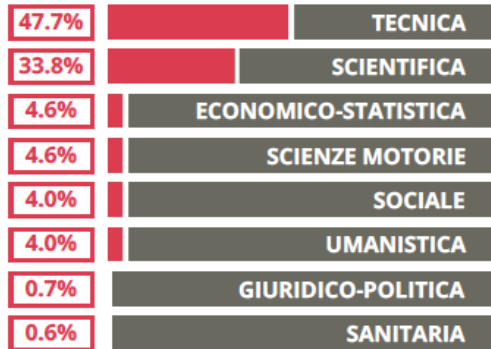

ISTITUTO CALVINO

Risultati Tecnico/Università

ITALO CALVINO

TECNICO - TECNOLOGICO
 VIA BORZOLI 21, Genova(GENOVA)

Indice FGA: **59.62/100**
 Forchetta: [54.03- 66.42]

80.0

VOTO MEDIO MATURITA'
IMMATRICOLATI

71.5

VOTO MEDIO MATURITA'
NON IMMATRICOLATI

88

NUMERO MEDIO
DIPLOMATI PER ANNO

TASSI D'ISCRIZIONE E ABBANDONO

- Non si immatricolano
- Si immatricolano e non superano il 1 anno
- Si immatricolano e superano il 1 anno

COSA SCELGONO GLI IMMATRICOLATI?

Quali sono le aree disciplinari più gettonate dai diplomati di questa scuola?
 E in quali atenei si immatricolano con maggior frequenza?

Stai visualizzando le scuole di indirizzo **Tecnico - Tecnologico** in un raggio di **30km** da **Genova**